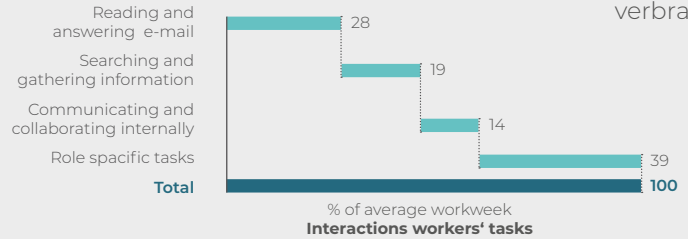

# SMARTERPATH OFFICE 365 WIZARDS

Office 365 schnell, wirksam und flächendeckend einführen.

Nach McKinsey verbringen KnowledgeWorker (dt. Wissensarbeiter) nur 39% mit aufgabenspezifischen, wertschöpfenden Tätigkeiten. 61% der Zeit wird für E-Mails schreiben, Suchen und Zusammenstellen von Informationen und interner Kommunikation verbracht.

<https://www.mckinsey.com/industries/high-tech/our-insights/the-social-economy>

Aus einer Vielzahl an Studien zu Enterprise Social Networks geht hervor, dass Mitarbeiter ihre Produktivität („role specific tasks“) mit Microsoft Office 365 um mindestens 25% steigern können, wenn diese sozialen Netzwerke richtig genutzt werden. In der Theorie ist dies richtig, trotzdem scheitern viele roll-outs und bleiben in der ersten Stufe der Migration der Daten von Servern in die Cloud hängen. **Der gewünschte Return-on-Investment stellt sich nicht ein.**

Hintergrund ist, dass die Einführung von Office 365 nicht allein eine Veränderung der Technik ist, sondern primär der Denk- und Arbeitsweise, der Art der Zusammenarbeit mit anderen und den damit verbundenen neuen Prozessen.